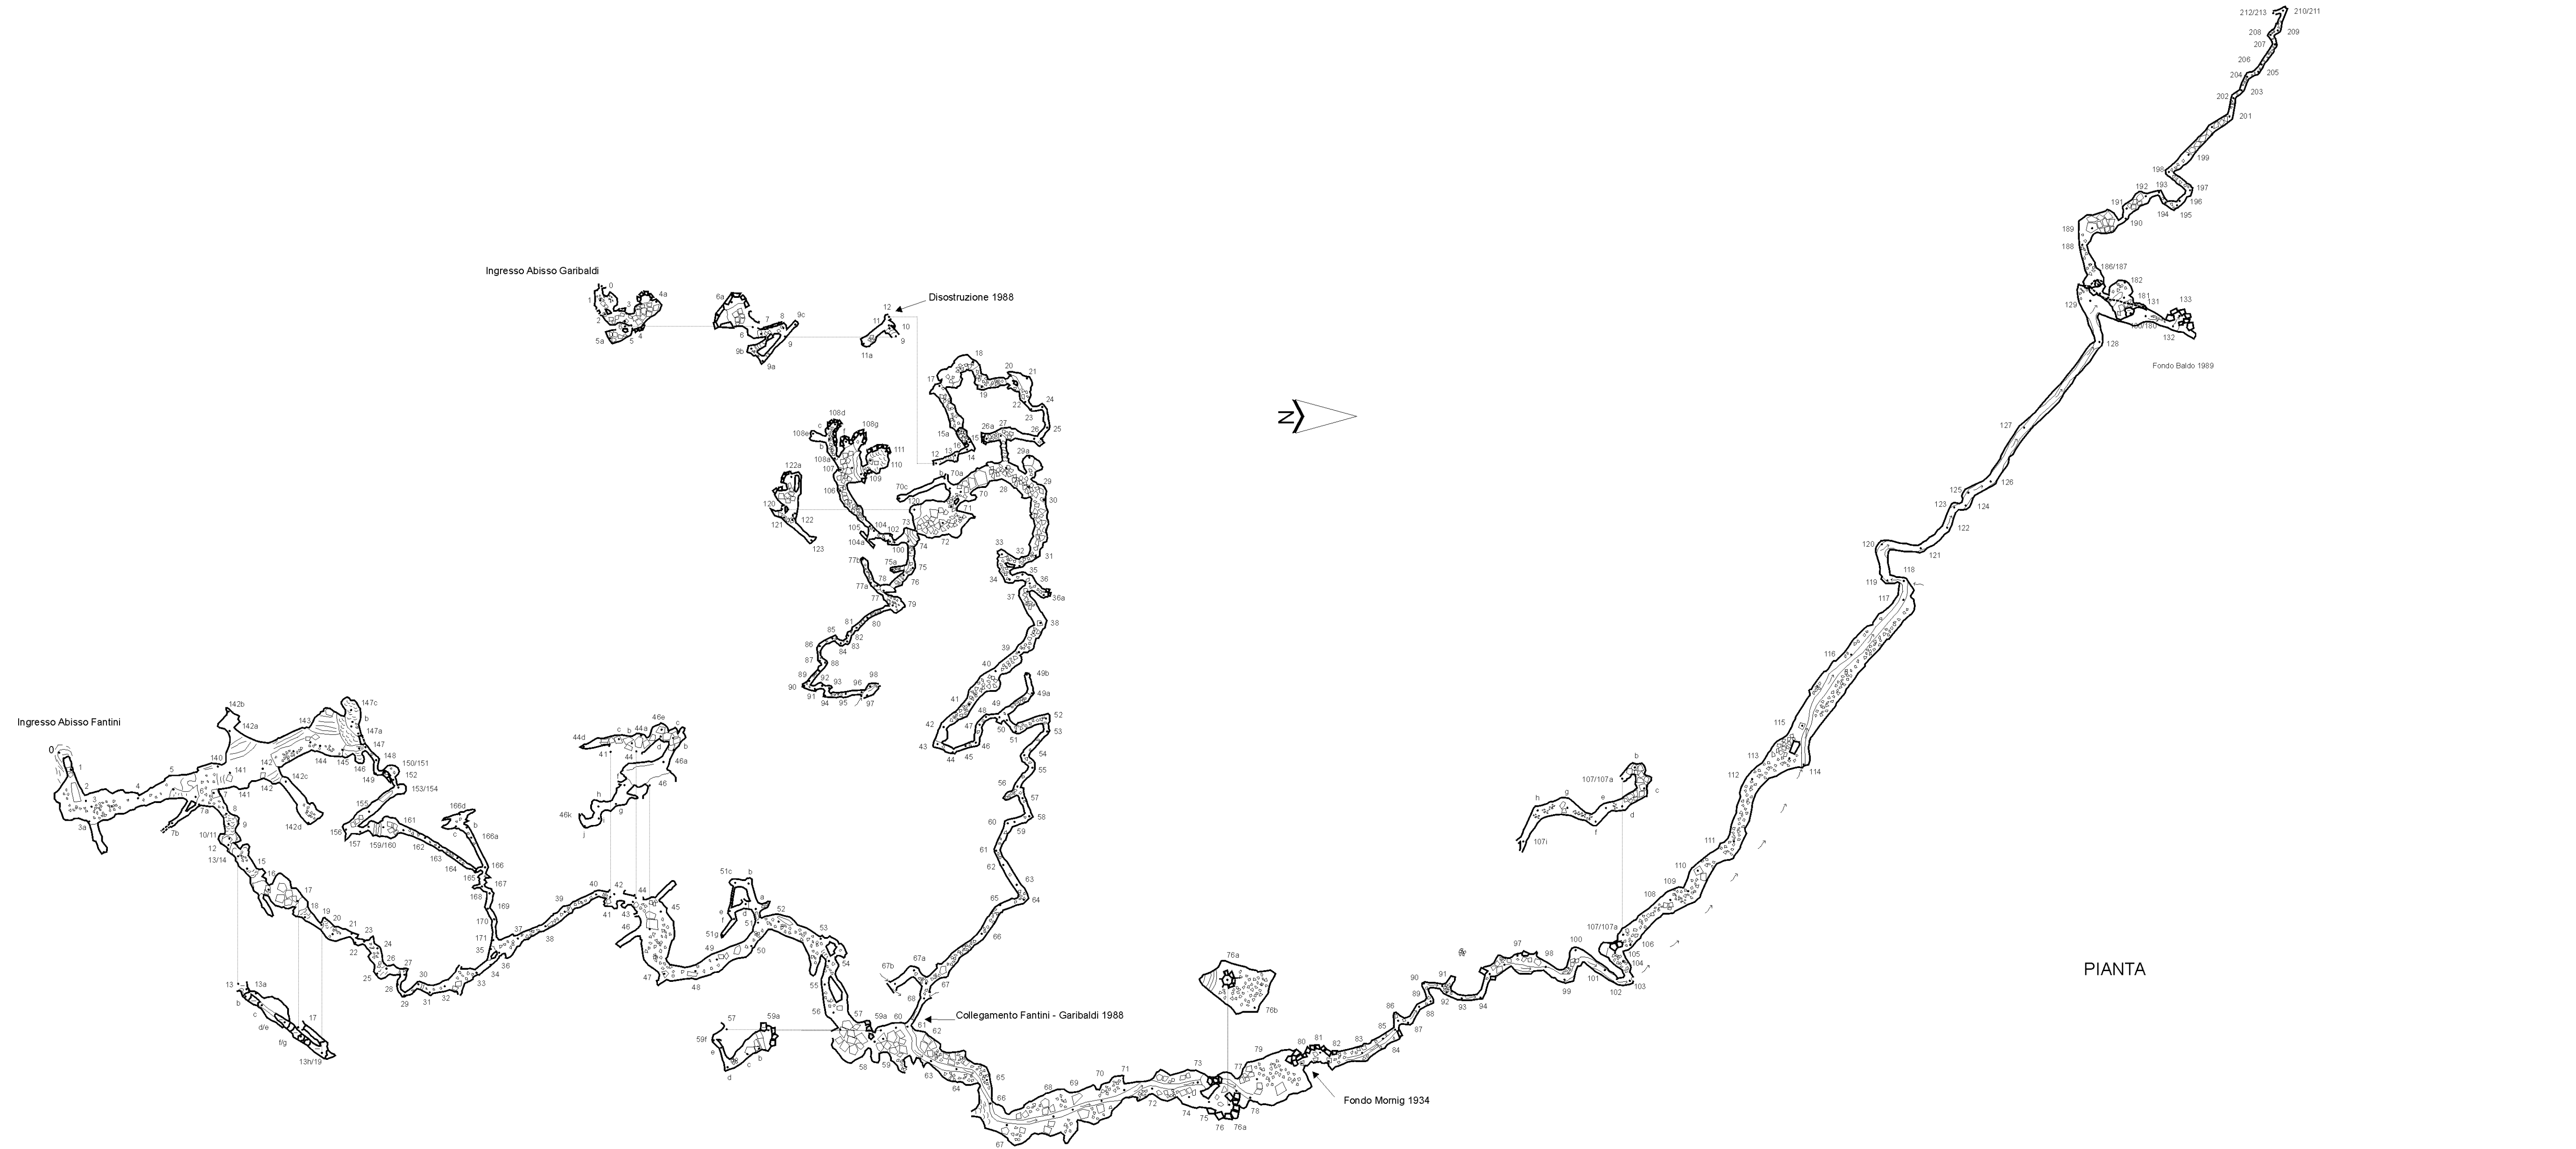

SEZIONE

Speleo GAM Mezzano RA
ABISSO FANTINI ER RA 121
ABISSO GARIBALDI ER RA 528
 Monte di Rontana (Brisighella)

Rilevo: 1992, 1993
 Massimo Ercolani, Piero Lucci, Baldo Sansavini
 Rielaborazione grafica: dicembre 2001

PIANTA